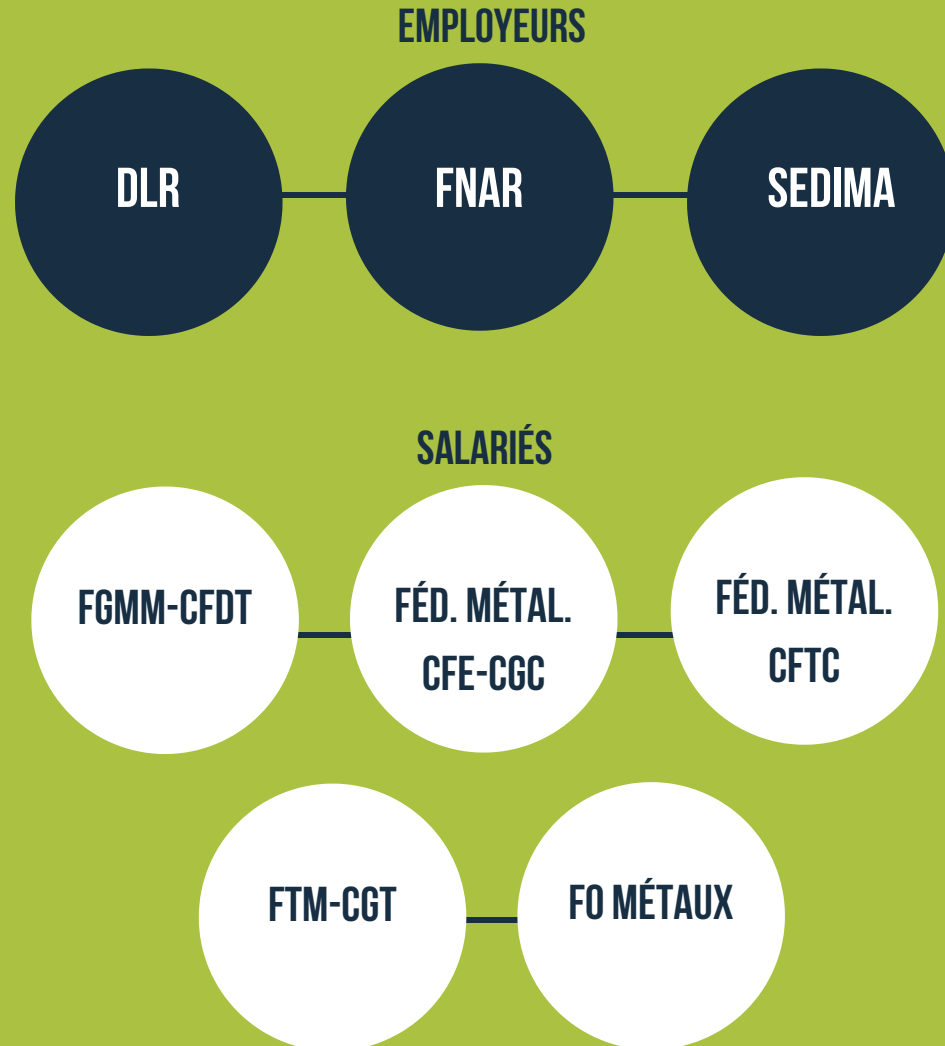

BRANCHE SDLM

Convention collective nationale
métropolitaine des entreprises de
la maintenance, distribution et
location de matériels agricoles, de
travaux publics, de bâtiment, de
manutention, de motoculture de
plaisance et activités connexe

SECRETARIAT

INSTANCES DE LA BRANCHE :

Commission paritaire nationale de
l'emploi - CPNE

Commission paritaire permanente de
négociation et d'interprétation - CPPNI

Observatoire prospectif des métiers et
des qualifications